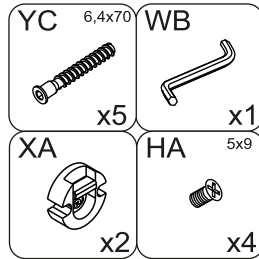

## P 155

26.09.2014.

- |   |                                     |
|---|-------------------------------------|
| <b>(D)</b> Montageanleitung             | <b>(GB)</b> Assembly Instructions   |
| <b>(FR)</b> Notice de montage           | <b>(IT)</b> Istruzioni di montaggio |
| <b>(NL)</b> Handleiding voor de montage | <b>(PL)</b> Instrukcja montażu      |
| <b>(CZ)</b> Montážní návod              | <b>(SK)</b> Návod na montáž         |
| <b>(HU)</b> Szerelési útmutató          | <b>(RO)</b> Instrucțiuni de montaj  |
| <b>(TR)</b> Montaj talimatı             | <b>(RU)</b> ИНСТРУКЦИЯ ПО МОНТАЖУ   |